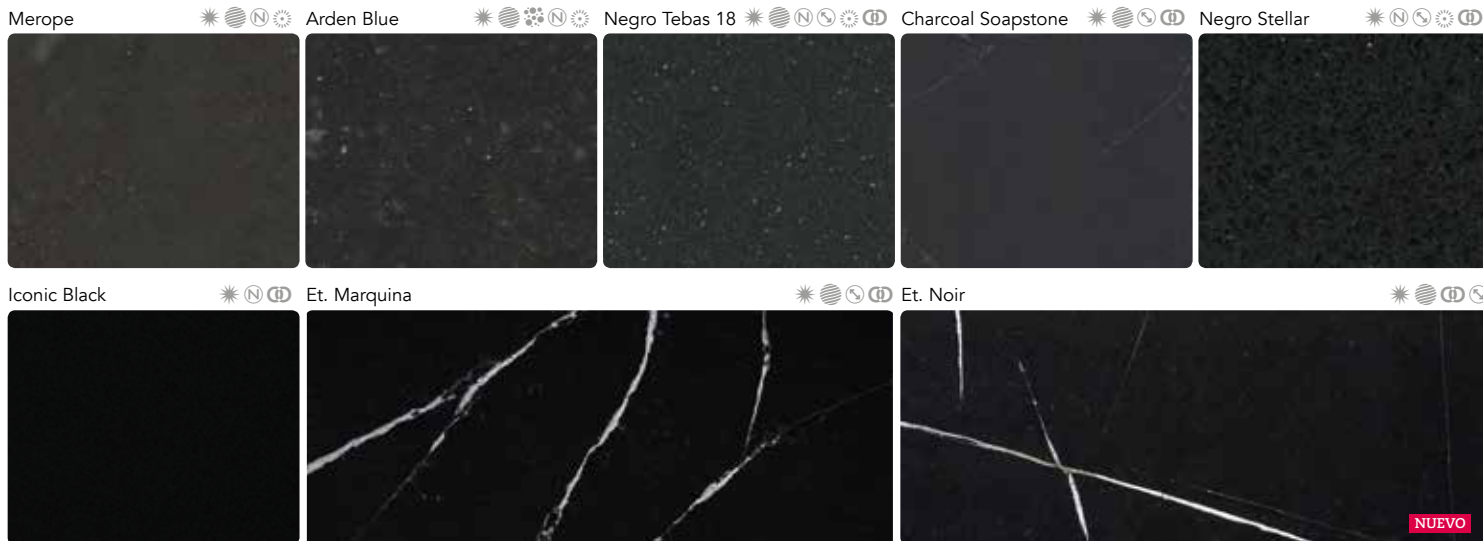

Grupos de Precios

Silestone* ✨ Pulido 🌀 Suede 🌋 Volcano 📐 N-Boost

GRUPO I

- BLANCO CITY ✨ 🌀 📐 📐
- BLANCO NORTE 14 ✨ 🌀 📐 📐
- GRIS EXPO ✨ 🌀 🌋 📐 📐
- MARENGO 📐 ✨ 🌀 📐 📐
- NOKA ✨ 🌀 📐 📐
- ROUGUI ✨ 🌀 📐 📐

GRUPO II

- ARDEN BLUE ✨ 🌀 🌋 📐
- CEMENTO SPA ✨ 🌀 🌋 📐
- CORAL CLAY COLOURS ✨ 🌀 📐
- IRONBARK ✨ 🌀 📐
- MIAMI WHITE 17 ✨ 📐
- NEGRO TEBAS 📐 ✨ 🌀 📐 📐
- NIEBLA ✨ 🌀 📐 📐
- ROYAL REEF ✨ 🌀 📐 📐
- WHITE STORM 14 ✨ 🌀 📐 📐

GRUPO III

- ALUMINIO NUBE ✨ 🌀 📐
- AMAZON ✨ 🌀 🌋 📐
- BIANCO RIVER ✨ 🌀 🌋 📐
- BLANCO CAPRI ✨ 🌀 📐 📐
- CYGNUS 15 ✨ 🌀 📐 📐
- DESERT SILVER 📐 ✨ 🌀 📐 📐
- SILKEN PEARL 📐 ✨ 🌀 📐
- TIGRIS SAND ✨ 🌀 🌋 📐 📐
- YUKON ✨ 🌀 📐 📐

GRUPO IV

- BLANCO MAPLE 14 ✨ 🌀 📐 📐
- BLANCO STELLAR 13 ✨ 🌀 📐 📐
- BLANCO ZEUS ✨ 🌀 🌋 📐 📐
- CHARCOAL SOAPSTONE 📐 ✨ 🌀 📐 📐
- HAIKU ✨ 🌀 📐 📐
- ICONIC BLACK 📐 ✨ 🌀 📐
- KENSHO ✨ 🌀 🌋 📐 📐
- LAGOON* ✨ 🌀 📐 📐
- LYRA* ✨ 🌀 📐 📐
- MEROPE* ✨ 🌀 📐 📐
- NEGRO STELLAR* 📐 ✨ 🌀 📐 📐
- PEARL JASMINE ✨ 🌀 📐 📐
- PULSAR ✨ 🌀 📐 📐
- UNSUI ✨ 🌀 📐 📐

GRUPO V

- BLANCO ORION* ✨ 🌀 📐 📐
- CALYPSO ✨ 🌀 📐 📐
- ET. MARFIL 📐 ✨ 🌀 📐 📐
- ET. MARQUINA 📐 ✨ 🌀 📐 📐
- ET. SERENA 📐 ✨ 🌀 📐 📐
- ET. STATUARIO ✨ 🌀 📐 📐
- ICONIC WHITE 📐 ✨ 🌀 📐 📐 📐

GRUPO VI

- ET. CALACATTA GOLD ✨ 🌀 📐 📐
- ET. NOIR 📐 ✨ 🌀 📐 📐
- WHITE PLATINUM ✨ 🌀 📐 📐

La propiedad N-Boost deja de estar disponible para los colores Eternal Calacatta Gold, Eternal Statuario, Bianco Calacatta, Classic Calacatta y Pearl Jasmine, que seguirán sirviéndose con los acabados PUL y SUE.